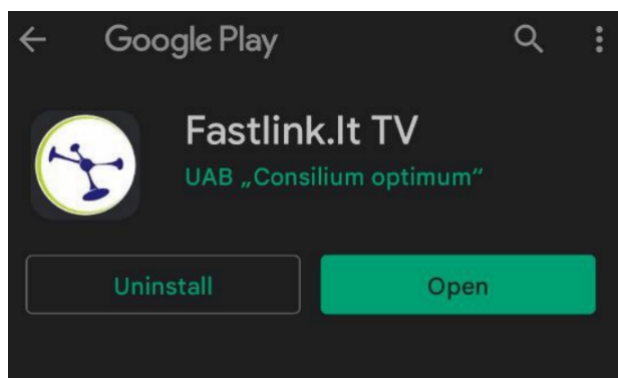

Įrenginyje su „Android“ operacine sistema „Fastlink“ aplikaciją diegiame naudojant „Google Play“.

Jeigu įrenginys naudoja „iOS“ operacinę sistemą, „Fastlink“ aplikaciją diegiame per „App Store“.